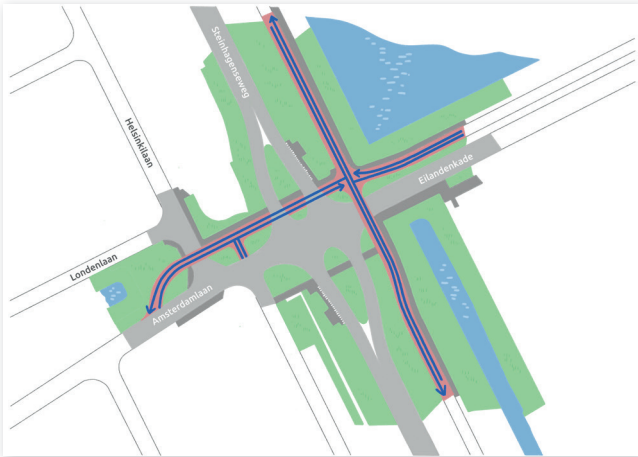

Mogelijke varianten kruising Amsterdamlaan / Eilandenkade

gemeente
WOERDEN

VARIANT 1

**FIETSOVERSTEK IN TWEE RICHTINGEN
OVER NOORDTAK STEINHAGENSEWEG**

VARIANT 2A

**ROTONDE MET FIETSOVERSTEKEN IN 1 RICHTING
OVER STEINHAGENSEWEG**

VARIANT 2B

**ROTONDE MET FIETSOVERSTEK IN
2 RICHTINGEN OVER NOORDTAK
STEINHAGENSEWEG**

**Er kunnen geen rechten worden ontleend aan de tekeningen.*

Mogelijke varianten kruising Amsterdamlaan / Eilandenkade

gemeente
WOERDEN

VARIANT 3A

**VOORRANGSPLEIN MET FIETSOVERSTEKEN IN
1 RICHTING OVER STEINHAGENSEWEG**

VARIANT 3B

**VOORRANGSPLEIN MET FIETSOVERSTEEK IN TWEE
RICHTINGEN OVER NOORDTAK STEINHAGENSEWEG**

**Meer informatie vindt u op
beneluxlaanwoerden.nl**