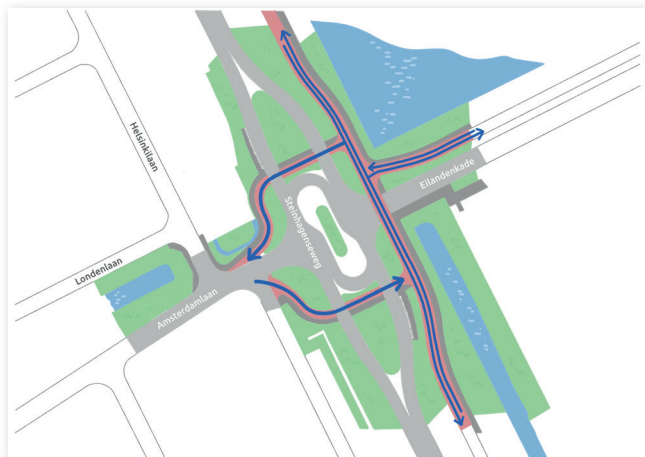

Mogelijke varianten kruising Amsterdamlaan / Eilandenkade

gemeente
WOERDEN

VARIANT 1

**FIETSOVERSTEK IN TWEE RICHTINGEN
OVER NOORDTAK STEINHAGENSEWEG**

VARIANT 2A

**ROTONDE MET FIETSOVERSTEKEN IN 1 RICHTING
OVER STEINHAGENSEWEG**

VARIANT 2B

**ROTONDE MET FIETSOVERSTEK IN
2 RICHTINGEN OVER NOORDTAK
STEINHAGENSEWEG**

**Er kunnen geen rechten worden ontleend aan de tekeningen.*

Mogelijke varianten kruising Amsterdamlaan / Eilandenkade

gemeente
WOERDEN

VARIANT 3A

**VOORRANGSPLEIN MET FIETSOVERSTEKEN IN
1 RICHTING OVER STEINHAGENSEWEG**

VARIANT 3B

**VOORRANGSPLEIN MET FIETSOVERSTEEK IN TWEE
RICHTINGEN OVER NOORDTAK STEINHAGENSEWEG**

**Meer informatie vindt u op
beneluxlaanwoerden.nl**