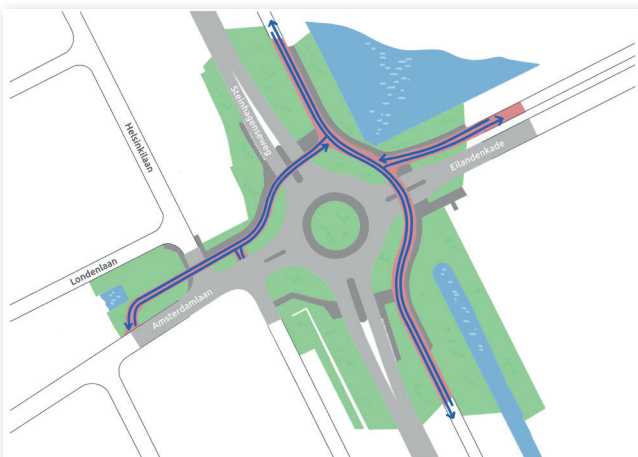

Mogelijke varianten kruising Amsterdamlaan / Eilandenkade

gemeente
WOERDEN

VARIANT 1

**FIETSOVERSTEK IN TWEE RICHTINGEN
OVER NOORDTAK STEINHAGENSEWEG**

VARIANT 2A

**ROTONDE MET FIETSOVERSTEKEN IN 1 RICHTING
OVER STEINHAGENSEWEG**

VARIANT 2B

**ROTONDE MET FIETSOVERSTEK IN
2 RICHTINGEN OVER NOORDTAK
STEINHAGENSEWEG**

**Er kunnen geen rechten worden ontleend aan de tekeningen.*

Mogelijke varianten kruising Amsterdamlaan / Eilandenkade

gemeente
WOERDEN

VARIANT 3A

**VOORRANGSPLEIN MET FIETSOVERSTEKEN IN
1 RICHTING OVER STEINHAGENSEWEG**

VARIANT 3B

**VOORRANGSPLEIN MET FIETSOVERSTEEK IN TWEE
RICHTINGEN OVER NOORDTAK STEINHAGENSEWEG**

**Meer informatie vindt u op
beneluxlaanwoerden.nl**