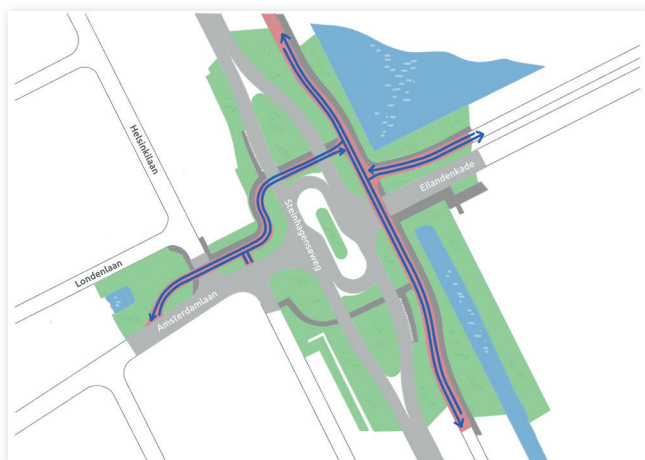

Mogelijke varianten kruising Amsterdamlaan / Eilandenkade

gemeente
WOERDEN

VARIANT 1

**FIETSOVERSTEK IN TWEE RICHTINGEN
OVER NOORDTAK STEINHAGENSEWEG**

VARIANT 2A

**ROTONDE MET FIETSOVERSTEKEN IN 1 RICHTING
OVER STEINHAGENSEWEG**

VARIANT 2B

**ROTONDE MET FIETSOVERSTEK IN
2 RICHTINGEN OVER NOORDTAK
STEINHAGENSEWEG**

**Er kunnen geen rechten worden ontleend aan de tekeningen.*

Mogelijke varianten kruising Amsterdamlaan / Eilandenkade

gemeente
WOERDEN

VARIANT 3A

**VOORRANGSPLEIN MET FIETSOVERSTEKEN IN
1 RICHTING OVER STEINHAGENSEWEG**

VARIANT 3B

**VOORRANGSPLEIN MET FIETSOVERSTEEK IN TWEE
RICHTINGEN OVER NOORDTAK STEINHAGENSEWEG**

**Meer informatie vindt u op
beneluxlaanwoerden.nl**