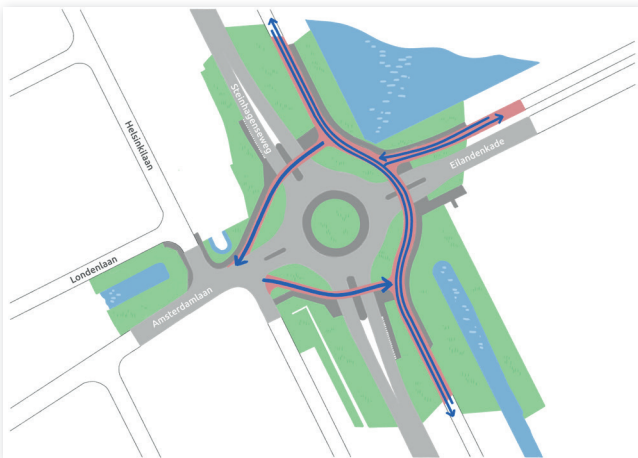

Mogelijke varianten kruising Amsterdamlaan / Eilandenkade

gemeente
WOERDEN

VARIANT 1

**FIETSOVERSTEK IN TWEE RICHTINGEN
OVER NOORDTAK STEINHAGENSEWEG**

VARIANT 2A

**ROTONDE MET FIETSOVERSTEKEN IN 1 RICHTING
OVER STEINHAGENSEWEG**

VARIANT 2B

**ROTONDE MET FIETSOVERSTEK IN
2 RICHTINGEN OVER NOORDTAK
STEINHAGENSEWEG**

**Er kunnen geen rechten worden ontleend aan de tekeningen.*

Mogelijke varianten kruising Amsterdamlaan / Eilandenkade

gemeente
WOERDEN

VARIANT 3A

**VOORRANGSPLEIN MET FIETSOVERSTEKEN IN
1 RICHTING OVER STEINHAGENSEWEG**

VARIANT 3B

**VOORRANGSPLEIN MET FIETSOVERSTEEK IN TWEE
RICHTINGEN OVER NOORDTAK STEINHAGENSEWEG**

**Meer informatie vindt u op
beneluxlaanwoerden.nl**